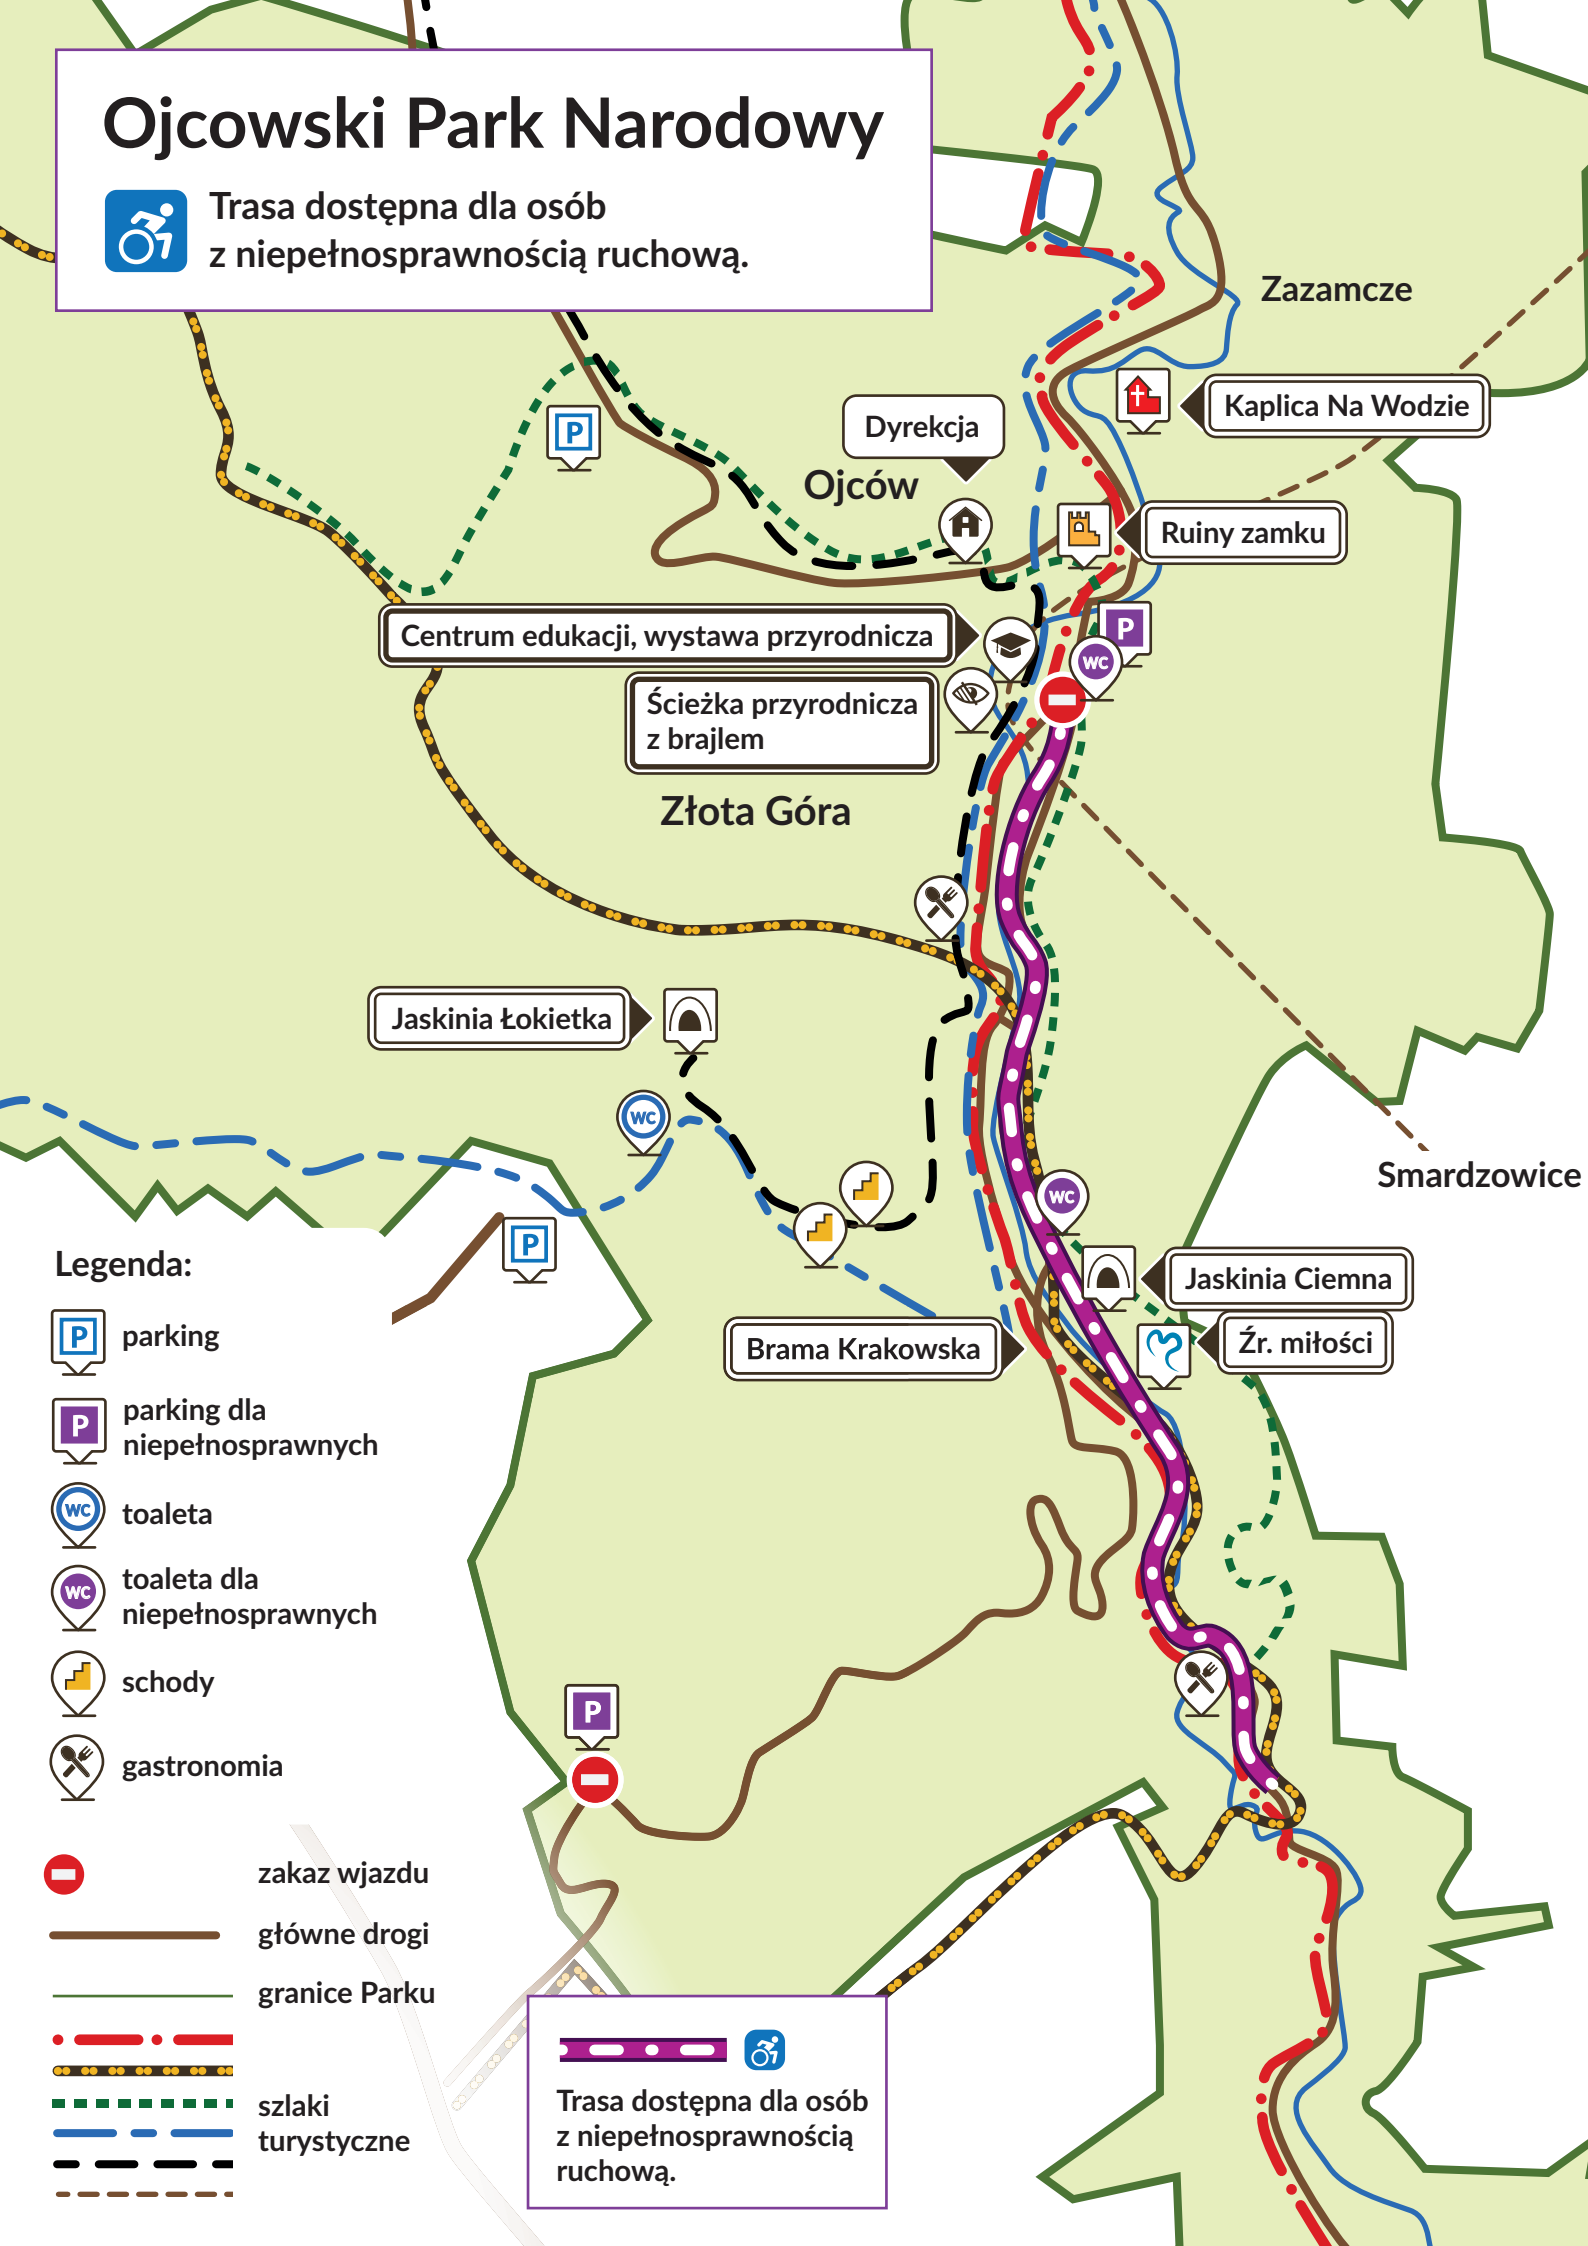

Ojcowski Park Narodowy

Trasa dostępna dla osób z niepełnosprawnością ruchową.

Zazamcze

Kaplica Na Wodzie

Dyrekcja

Ojców

Ruiny zamku

Centrum edukacji, wystawa przyrodnicza

Ścieżka przyrodnicza z brajlem

Złota Góra

Jaskinia Łokietka

Smardzowice

Jaskinia Ciemna

Brama Krakowska

Źr. miłości

Legenda:

- parking
- parking dla niepełnosprawnych
- toaleta
- toaleta dla niepełnosprawnych
- schody
- gastronomia

- zakaz wjazdu
- główne drogi
- granice Parku
- szlaki turystyczne
- szlaki turystyczne
- szlaki turystyczne

Trasa dostępna dla osób z niepełnosprawnością ruchową.